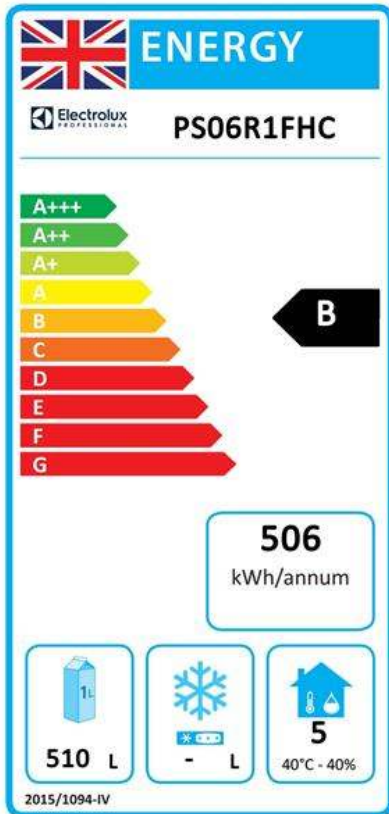

EU's obligatoriska energimärkning fr.o.m
1 Juli 2016

Den europeiska energimärkningen för professionella kylskåp och frysskåp baseras på krav som fastställer minimikrav för energiprestanda för professionella kylskåp som säljs inom EU. Dessa krav är utformade för att driva energieffektivitet och ett miljövänligt tillvägagångssätt hos professionella brukare. Energimärkningen för professionella kyl-/frysskåp och kyl-/frysbankar som säljs över hela Europa är obligatorisk.

Viktigt: alla produkter som förbrukar energi över miniminivån får ej säljas inom EU fr.o.m. den 1 juli 2016.