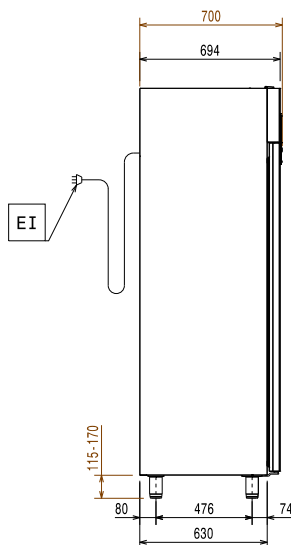

Sida

EI = Elektrisk anslutning