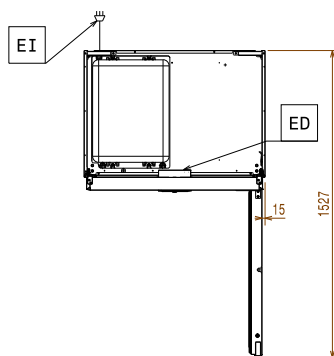

Front

Sida

EI = Elektrisk anslutning

Topp

### Viktig information

<b>Bruttokapacitet</b>	720 liter
<b>Nettovolym:</b>	510 liter
<b>Gångjärn:</b>	Höger sida
<b>Yttermått, bredd</b>	900 mm
<b>Yttermått, djup</b>	700 mm
<b>Yttermått, djup med dörrar öppna:</b>	1527 mm
<b>Yttermått, höjd</b>	2040 mm
<b>Antal och typ av dörrar:</b>	1 heldörr
<b>Inre dimensioner (bredd):</b>	772 mm
<b>Inre dimensioner (djup):</b>	582 mm
<b>Inre dimensioner (höjd):</b>	1436 mm
<b>Höjjustering:</b>	15/40 mm
<b>Antal och storlek av galler (ingår):</b>	5 - 530x700
<b>Material utvändigt:</b>	304 AISI
<b>Material invändigt:</b>	304 AISI
<b>Antal positioner och delning:</b>	44; 22 mm