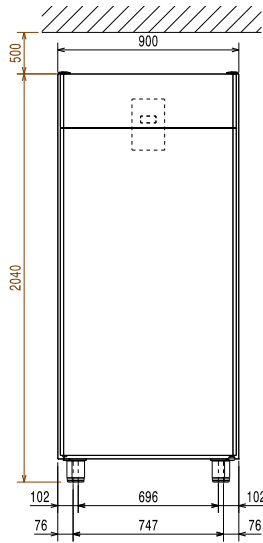

Front

Sida

EI = Elektrisk anslutning

Topp

Elektricitet

Spänning:	691349 (PS06R1FHC)	220-240 V/1 ph/50 Hz
Effekt, max:		0.17 kW

Kapacitet

Kapacitet:	720
Gross capacity calculated according to EN441 is 645Lt on reference to internal dimentions.	

Viktig information

Bruttokapacitet	720 liter
Nettovolym:	510 liter
Gångjärn:	Höger sida
Yttermått, bredd	900 mm
Yttermått, djup	700 mm
Yttermått, djup med dörrar öppna:	1527 mm
Yttermått, höjd	2040 mm
Antal och typ av dörrar:	1 heldörr
Inre dimensioner (bredd):	772 mm
Inre dimensioner (djup):	582 mm
Inre dimensioner (höjd):	1436 mm
Höjjustering:	15/40 mm
Antal och storlek av galler (ingår):	5 - 530x700
Material utvändigt:	304 AISI
Material invändigt:	304 AISI
Antal positioner och delning:	44; 22 mm

Kyldata

Kontroll typ:	digital
Kompressor effekt:	1/4 hp
Kyleffekt vid förångningstemperatur:	-10 °C
Temperaturinställning min.:	0 °C
Temperaturinställning max.:	10 °C
Driftsätt	ventilerat
Kylaggregat	Inbyggd
Typ av avfrostning	luft

Produktinformation (EU förordning 2015/1094)

Skåp typ:	Högt kylskåp

Certifieringar ISO

ISO Standards:	ISO 9001; ISO 14001; ISO 45001; ISO 50001

Hållbarhetsdata

Energiklass:	B
Energikonsumtion/ Energianvändning under 24 timmar (E24h):	506kWh/year - 1kWh/24h
Klimatklass:	Heavy Duty (cl.5)
Energieffektivitetsindex:	34.96
Ljudnivå:	52 dBA
Köldmedium typ:	R290